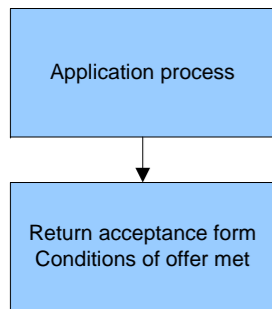

A guide for PhD candidates - Timelines in EFTSL

Equivalent Full-time Study Load (EFTSL) – Consumed Load in PORTIA						Overtime status
0.5 EFTSL	1.0 EFTSL	3.0 EFTSL	3.5 EFTSL	4.0 EFTSL	Over 4.0 EFTSL	

0 - 1 months	1 - 6 months	6 - 12 months	1 - 3 years	3 - 3½ years	3½ - 4 years	Over 4 years
--------------	--------------	---------------	-------------	--------------	--------------	--------------